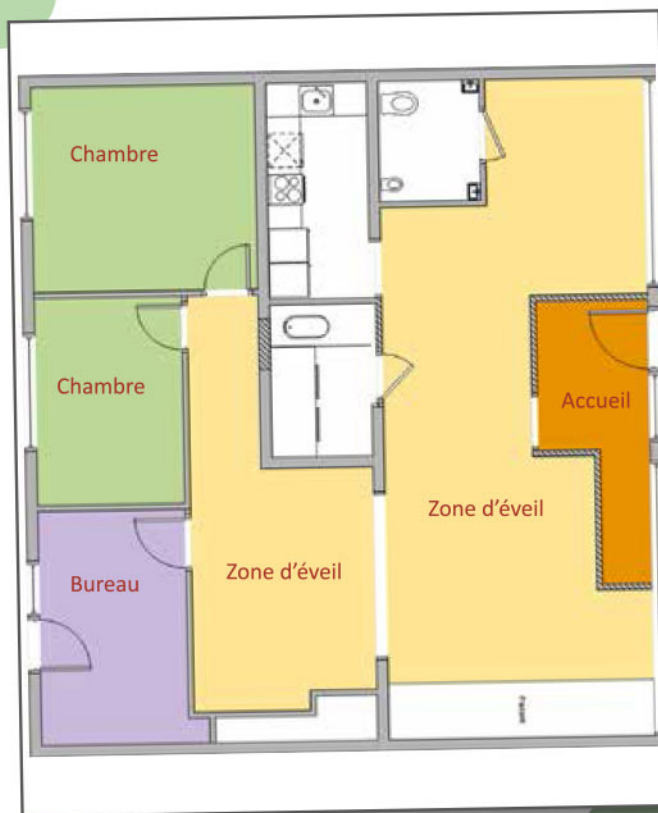

Accueillante et professionnelle

Une structure à taille humaine :
accueil de 10 enfants simultanément permettant de *respecter les besoins et le rythme de chacun.*

Un accueil ajusté aux besoins des familles :
de 1 à 5 jours hebdomadaires.

Une amplitude horaire large :
de 7h à 19h (adaptable à vos besoins dans cette plage).

Une offre complète :
repas (faits sur place) et changes inclus.

Un encadrement professionnel de qualité, qualifié, expérimenté et en nombre suffisant (dont au moins une Educatrice de Jeunes Enfants à temps plein).

Des tarifs en mode PAJE :
une partie des frais de garde vous est remboursée par la CAF, selon vos revenus, facilité de trésorerie...

Accueil de tous les enfants sans distinction (de culture, de religion, de handicap...) dans la mesure où la prise en charge par l'équipe est possible.

Conception : com.alacampagne@gmail.com. © Les crèches de Tilio - © Fotolia.com Ne pas jeter sur la voie publique.

Implantation de la micro-crèche

Contact :

09 81 49 76 08

lepetitroyaume@tilio.net

Renseignements et pré-inscriptions :

www.tilio.fr

N°Azur 0811 38 10 20

PRIX APPEL LOCAL